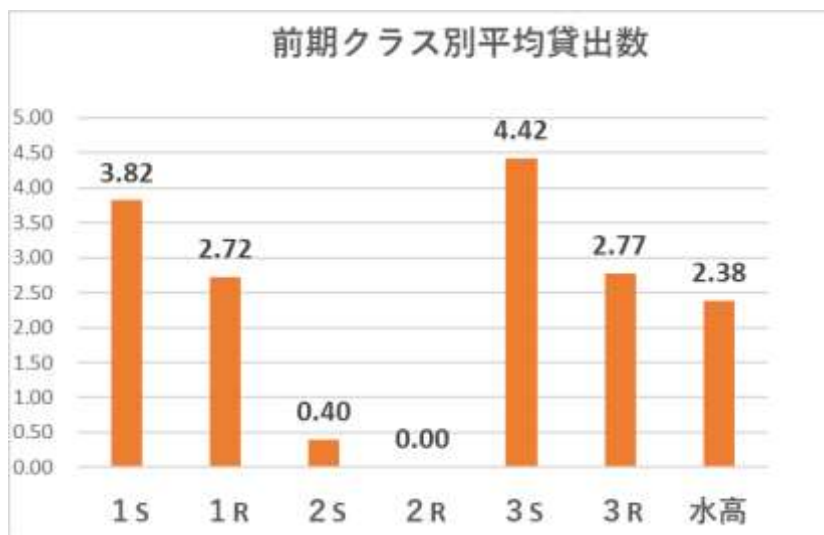

## 前期の図書館の様子

年度初めの1年生のオリエンテーションを通常通り行うことができ、図書館内の蔵書を見たり、ゆっくり本を読む時間を取ることができました。今年の1年生は読書好きの生徒が多く、貸出が始まるとシリーズものを借りる人、新刊購入アンケートを活用して借りていく人など利用が伸びています。

先ほども紹介しましたが、3年生は国語表現で行ったビブリオバトルでの利用もありました。授業のために借りた本がとても面白くあっという間に1冊読み切ったと教えてくれました。