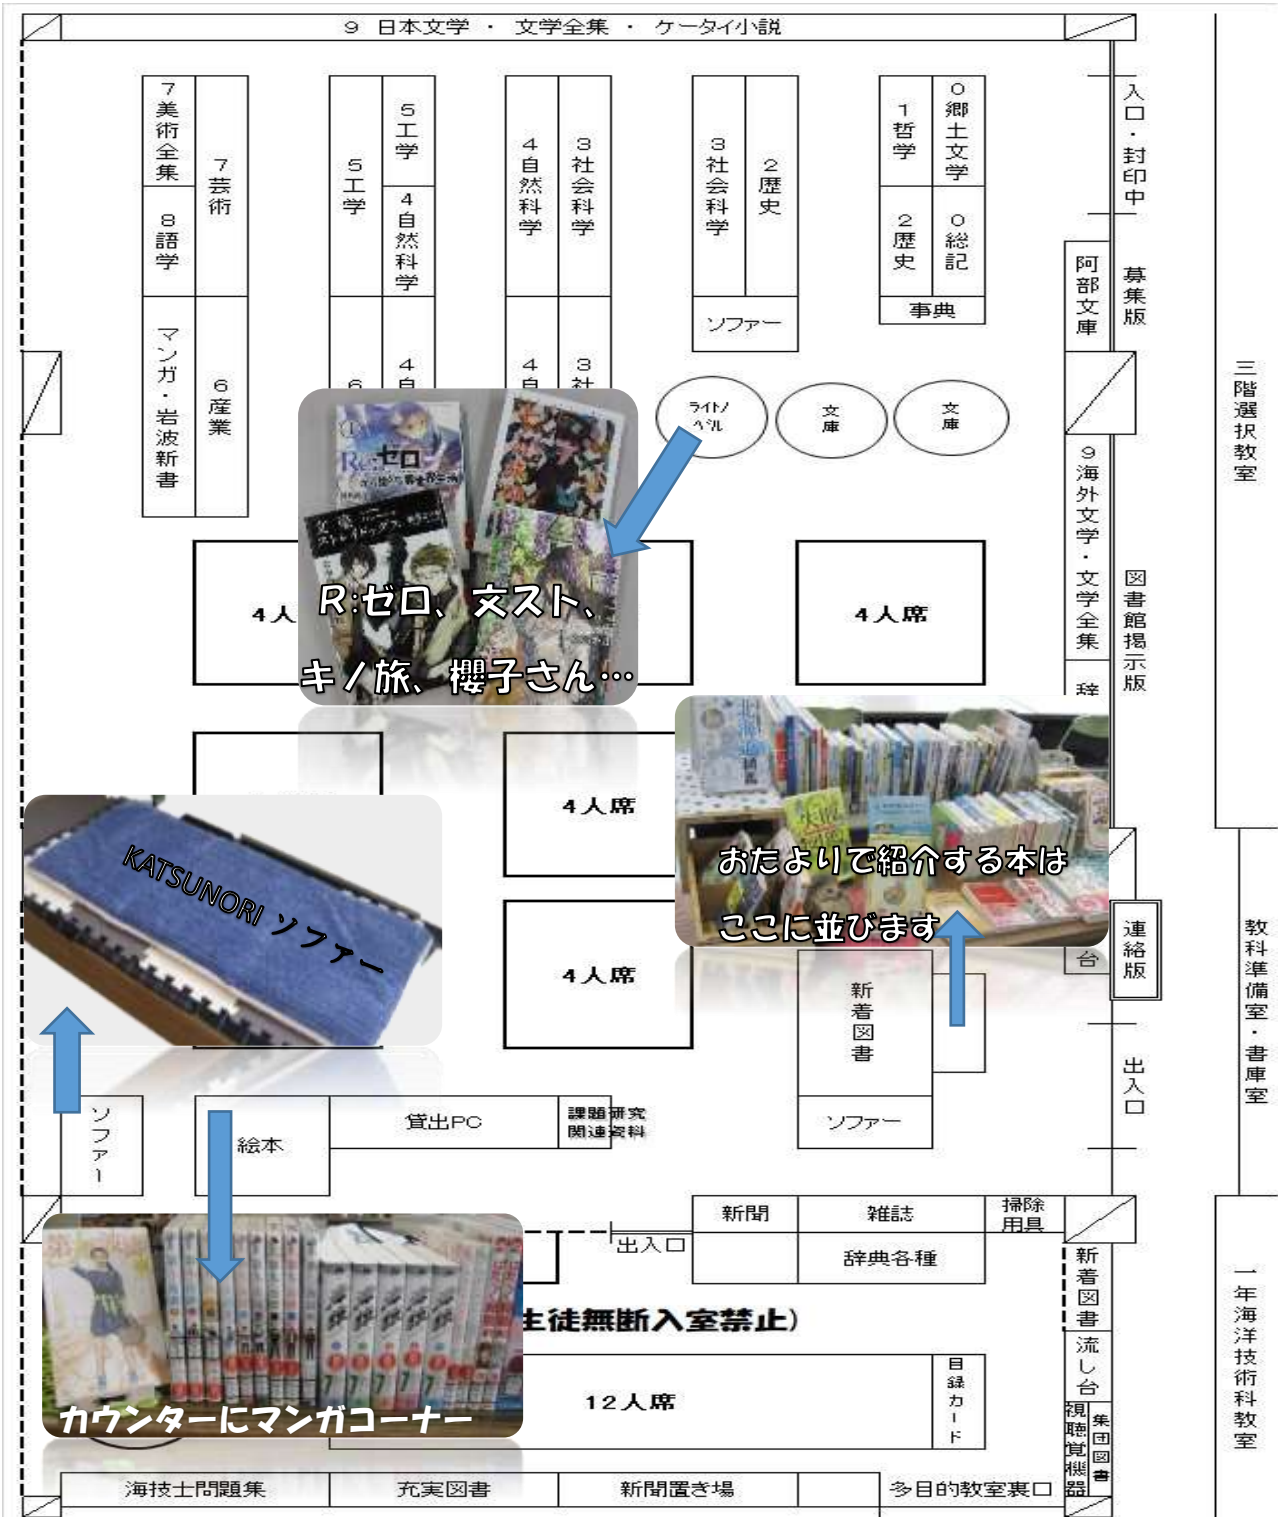

生徒、職員のリクエストを優先して購入します。年2回のアンケート以外にも、読みたい本があれば随時受け付けています。気軽に声をかけてください。

ルールとマナー

館内は飲食禁止
電子機器（スマホ、音楽プレイヤー、ゲーム機）は使用禁止
マナーを守って利用しましょう。

蔵書数・特色

蔵書数 13,128冊
水産・水辺の生き物、船に関する本が多数！
ライトノベルも充実しています。

新聞・雑誌

新聞3紙（山形新聞、荘内日報、朝日新聞）
雑誌8誌（庄内小僧、ダ・ヴィンチ、釣り東北、月刊ダイバー、月刊アクアライフ、Number）
バックナンバーは貸出OK！

資格・検定問題集

進路指導室に掲示してある資格スケジュールの隣に、図書館にある問題集の一覧が掲示してあります。受験を考えている問題集や参考書を買うまでの間、図書館から貸出することも出来ます。

四級海技士（航海・機関）、危険物取扱者乙四
日本漢字検定（準2級、3級）など…

図書館の開館について…

2・3年生の登校日（4/30、5/7）午前中、開館します。

外に出かけることが難しいこの時期に、テレビやゲームにも飽きてきた頃ではないでしょうか？ この機会に、じっくり本を開いて新しい世界をのぞいてみましょう。

新刊案内や開館予定表は学校再開後にお知らせします。

年度末にリクエストしてくれた本の貸出準備もしていますので、気になる人は図書館で確認してください。

1年生の貸出は図書館オリエンテーション終了後からになります。

館内見取り図

青空文庫を知っていますか？

青空文庫（あおぞらぶんこ）は、著作権が消滅した作品や著者が許諾した作品のテキストを公開しているインターネット上の電子図書館です。

太宰治、芥川龍之介、夏目漱石など名だたる文豪の作品が無料で、ネット環境があれば、どこでも読むことができます。近年、文豪ストレイドッグス（図書館にあります！）や文豪とアルケミストなど、文豪が主人公のラノベやゲームが増えてきています。推しキャラの作品をこの機会に読んでみてはどうでしょう。