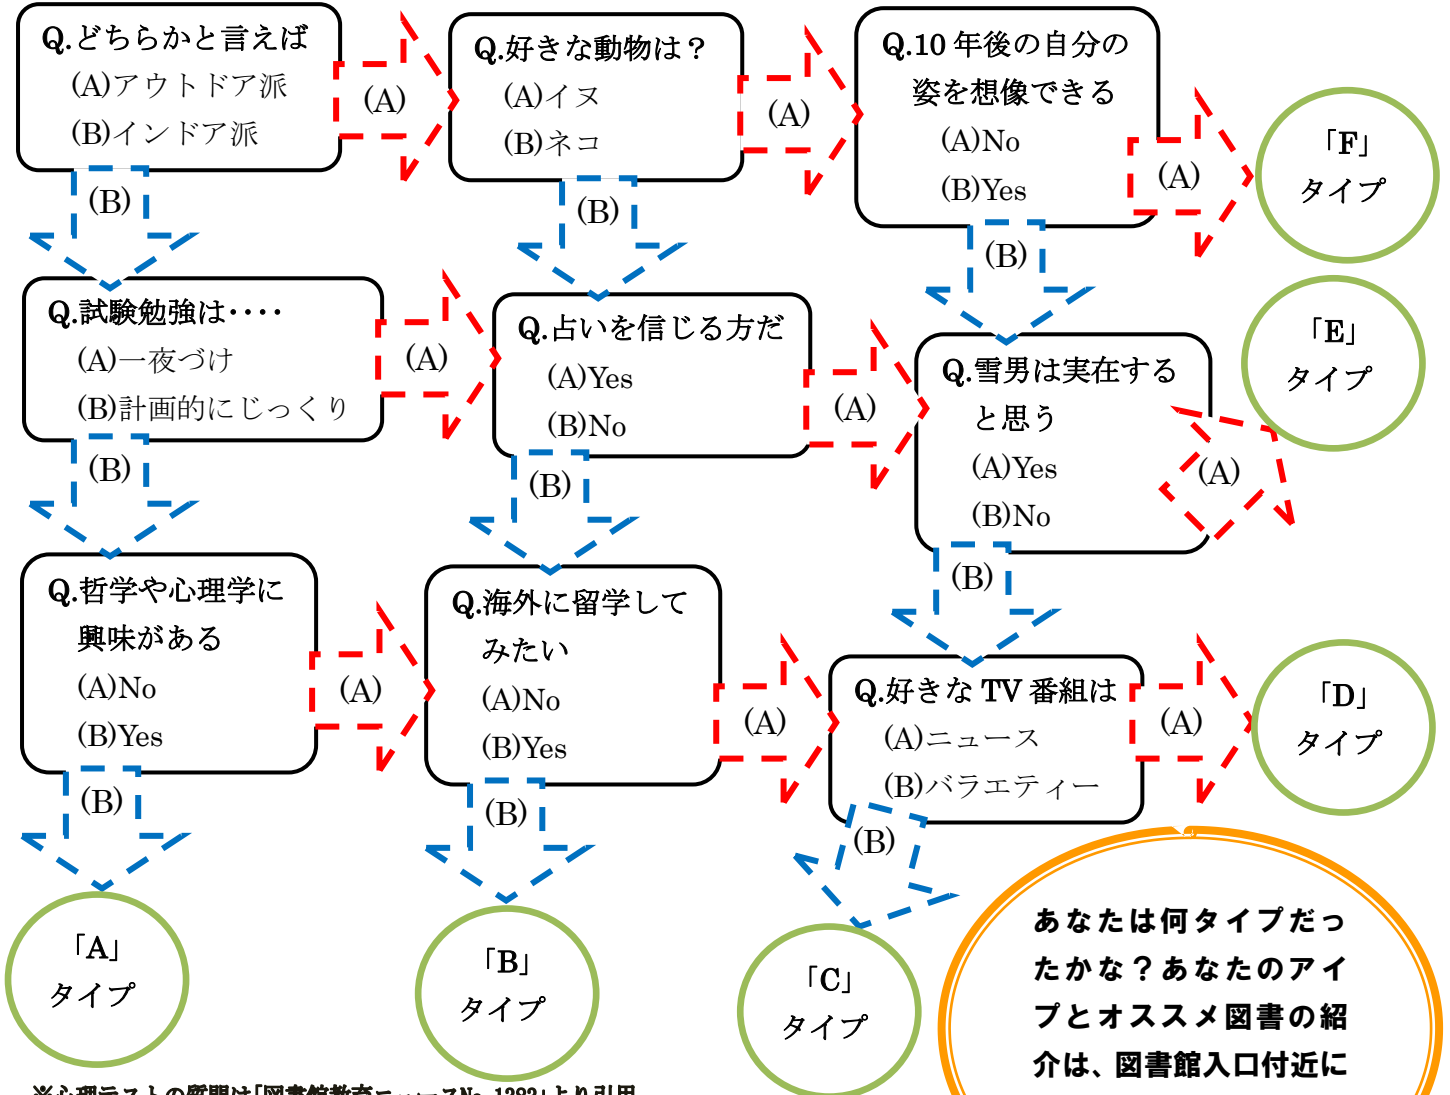

ハロウィン後は水高祭で使用したスタンプを使って、ジュース等の下に敷く「コースター」や本の「しおり」作りが出来ます。コースターは小物の下に敷いたりすると更に小物が可愛くなりますよ。

ハロウィンスタンプは 26・27・31日だけの限定だよ！

読書診断テストで決めちゃお！ オススメ読書

何か読みたいけど、何を読めばいいかわからない。そんな人は読書診断テストのお薦め本は如何ですか？案外面白いかもしれませんよ？

↓スタート↓

※心理テストの質問は「図書館教育ニュースNo. 1383」より引用。
尚、お薦め図書は加茂水産高校オリジナル版になっています※

希望図書アンケートに関してのお知らせ

先日は希望図書アンケートへのご協力、ありがとうございました！

只今、アンケートを参考にし、希望のあった本を注文中です。

いつも通り、受入作業が終了次第、新着図書コーナーへ展示しますので、定期的にチェックしてください。

購入した本は来月号の図書館だより「新着図書一覧」のコーナーでお知らせします。